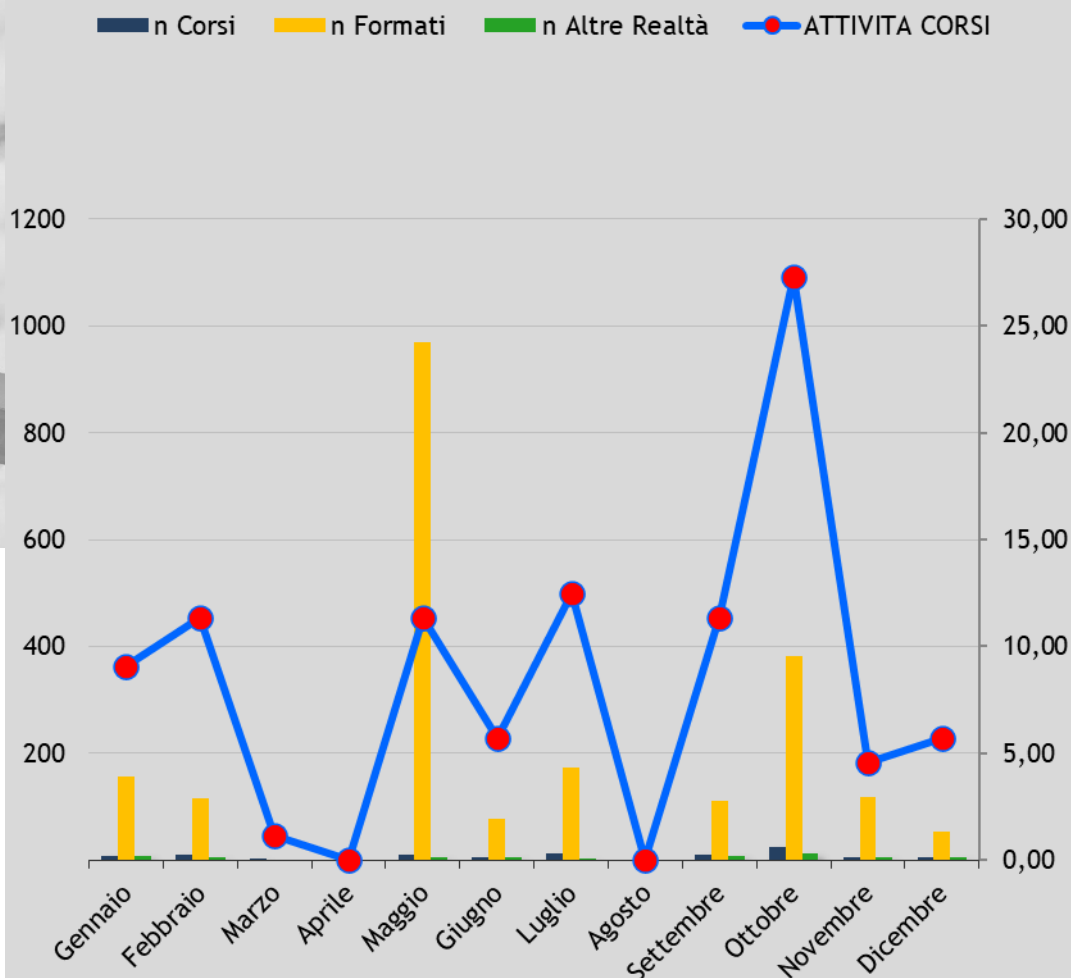

Report attività degli enti bilaterali di Napoli

I dati
dell'attività di **formazione**
dell'attività di **consulenza**
dell'attività della **Cassa Edile**

CFS NAPOLI
Centro formazione e sicurezza

CASSA EDILE
della Provincia di Napoli

gennaio 2020 dicembre 2020

Centro Formazione e Sicurezza Napoli—www.cfsnapoli.it

Cassa Edile Di Napoli e Provincia— www.cassaedilenapoli.it

L'attività di formazione

Totale corsi 88

Totale allievi formati	2156
Totale maschi	1970
Totale femmine	186
Totale stranieri	54
Totale imprese	264
Totale ore erogate	913

	1^ VISITA	2^ VISITA	3^ VISITA	4^ VISITA	5^ VISITA	TOTALI
VISITE	91	61	59	37	22	270
INFRAZIONI	366	198	105	57	42	768

Visite ed infrazioni Provincia di Napoli

	1^ VISITA	2^ VISITA	3^ VISITA	4^ VISITA	5^ VISITA	TOTALI
VISITE	161	104	87	72	68	492
INFRAZIONI	717	297	247	165	118	1544