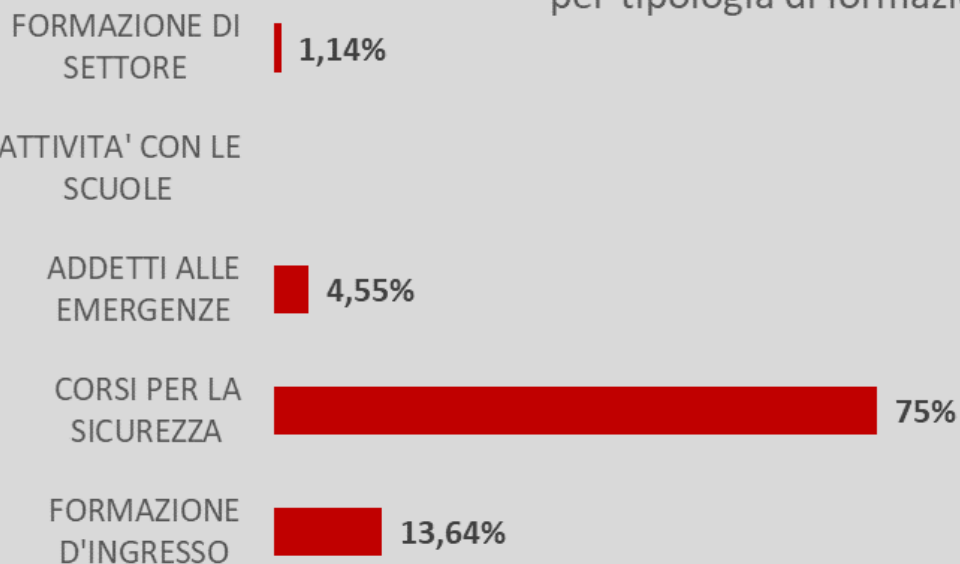

l'attività di formazione

2

distribuzione percentuale
per tipologia di formazione

CFS NAPOLI

Centro formazione e sicurezza

Centro Formazione e Sicurezza Napoli—www.cfsnapoli.it

Cassa Edile Di Napoli e Provincia— www.cassaedilenapoli.it