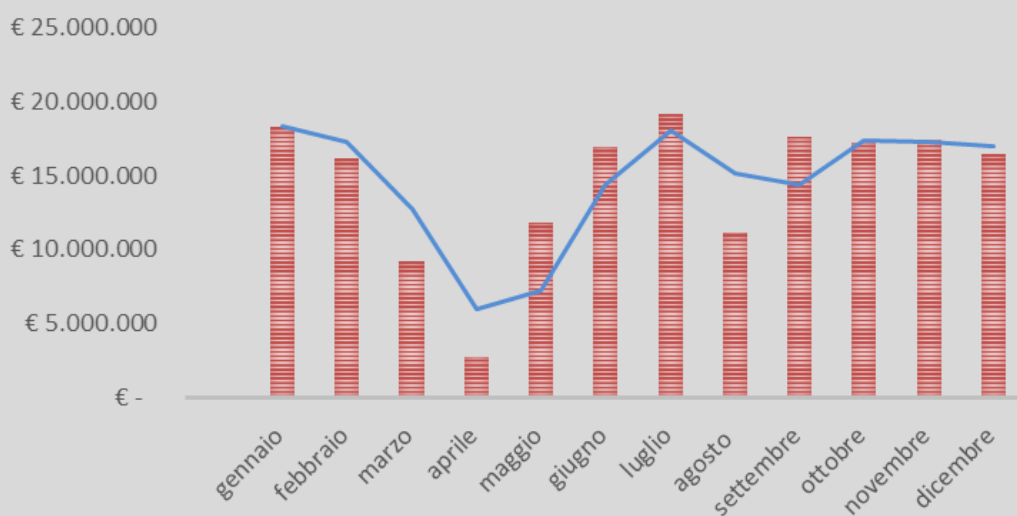

MASSA SALARI

CASSA EDILE
della Provincia di Napoli

Centro Formazione e Sicurezza Napoli—www.cfsnapoli.it

Cassa Edile Di Napoli e Provincia— www.cassaedilenapoli.it