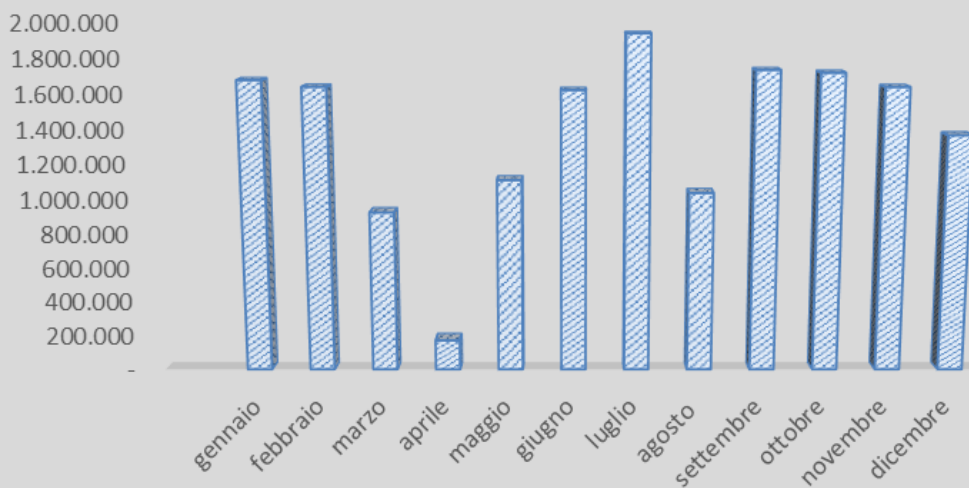

l'attività della Cassa EDILE

ORE LAVORATE