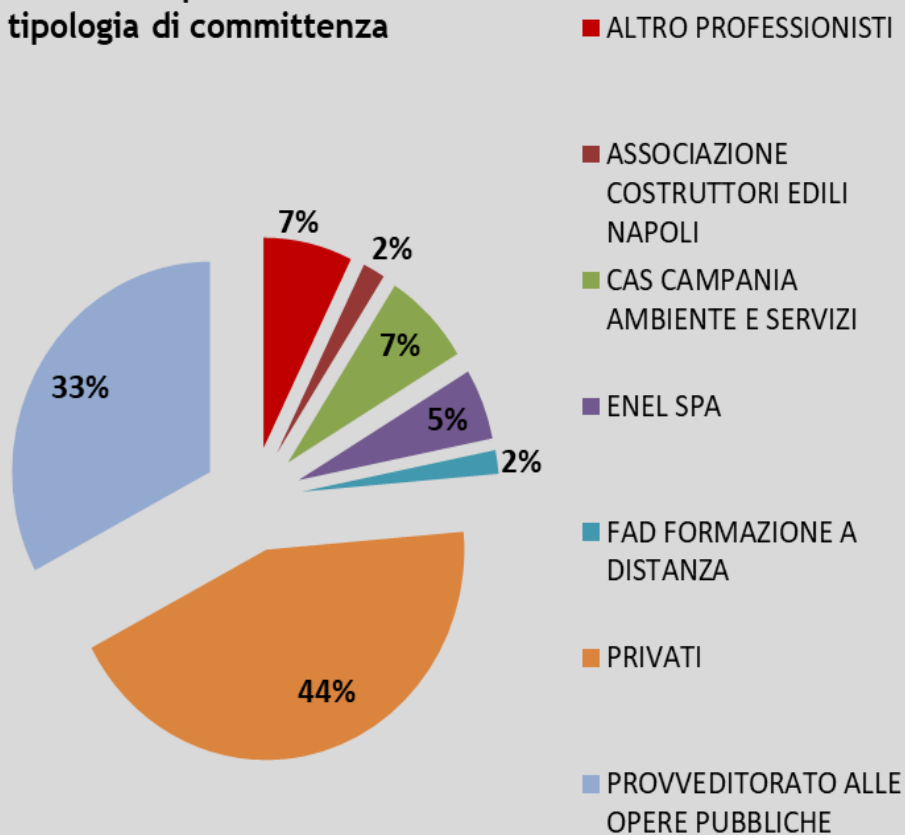

Distribuzione percentuale per tipologia di committenza