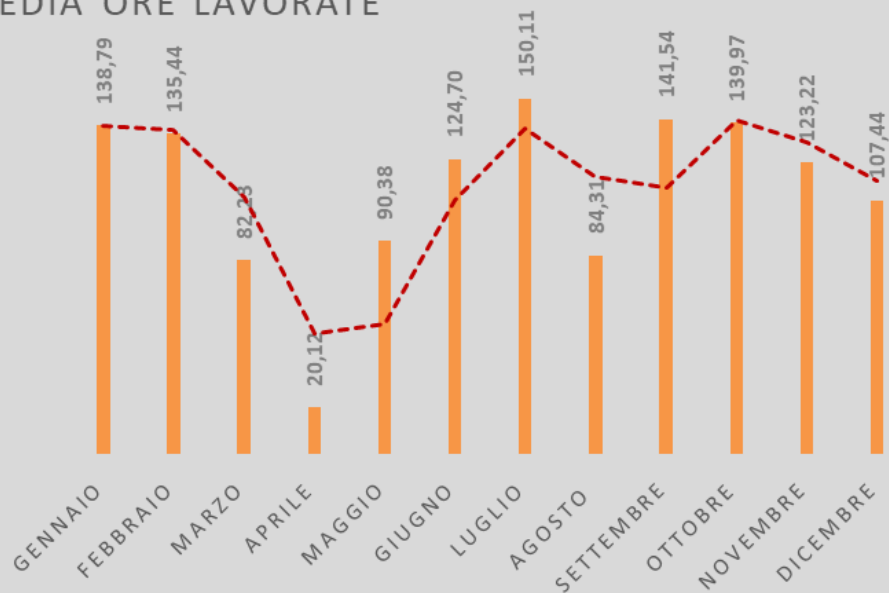

Centro Formazione e Sicurezza Napoli—www.cfsnapoli.it

Cassa Edile Di Napoli e Provincia— www.cassaedilenapoli.it

l'attività della Cassa EDILE

ADDETTI

IMPRESE

MEDIA ADDETTI PER IMPRESA

MEDIA ORE LAVORATE

CONFRONTO 2019—2020 DATI CASSA EDILE

Massa salari

imprese versanti

ORE LAVORATE

EVENTI

4 ottobre 2019

LE IDEE PER IL SUD, SONO IDEE PER L'ITALIA. L'EDILIZIA TRA CRISI E OPPORTUNITÀ

10 Lug 2019

SCUOLA DI POSA DI PRODOTTI FRP