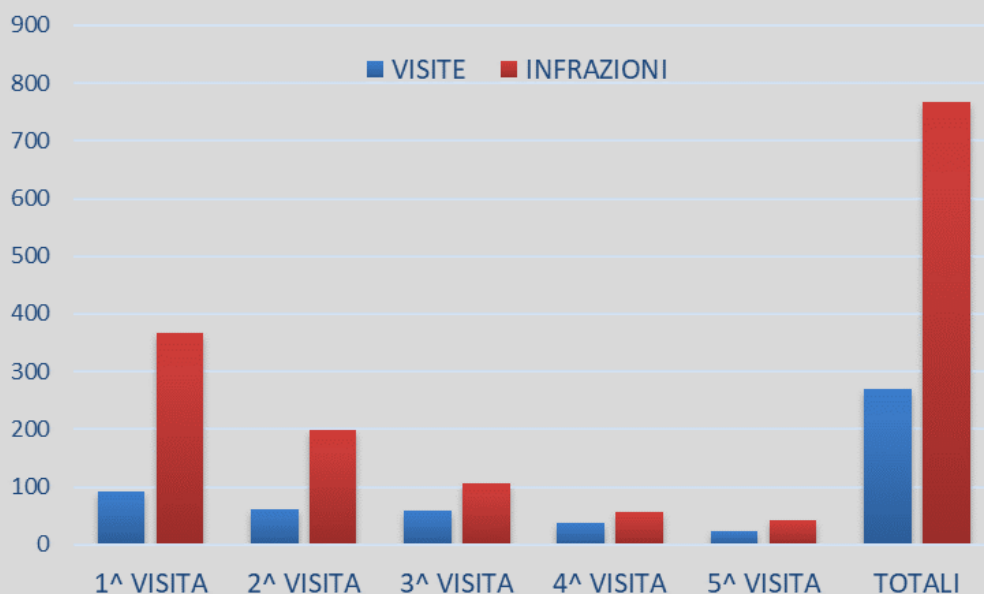

fasce d'età

CFS NAPOLI
Centro formazione e sicurezza

Centro Formazione e Sicurezza Napoli—www.cfsnapoli.it

Cassa Edile Di Napoli e Provincia— www.cassaedilenapoli.it

L'attività di consulenza

4

Visite ed infrazioni nel Comune di Napoli

	1^ VISITA	2^ VISITA	3^ VISITA	4^ VISITA	5^ VISITA	TOTALI
VISITE	91	61	59	37	22	270
INFRAZIONI	366	198	105	57	42	768

Visite ed infrazioni Provincia di Napoli

	1^ VISITA	2^ VISITA	3^ VISITA	4^ VISITA	5^ VISITA	TOTALI
VISITE	161	104	87	72	68	492
INFRAZIONI	717	297	247	165	118	1544