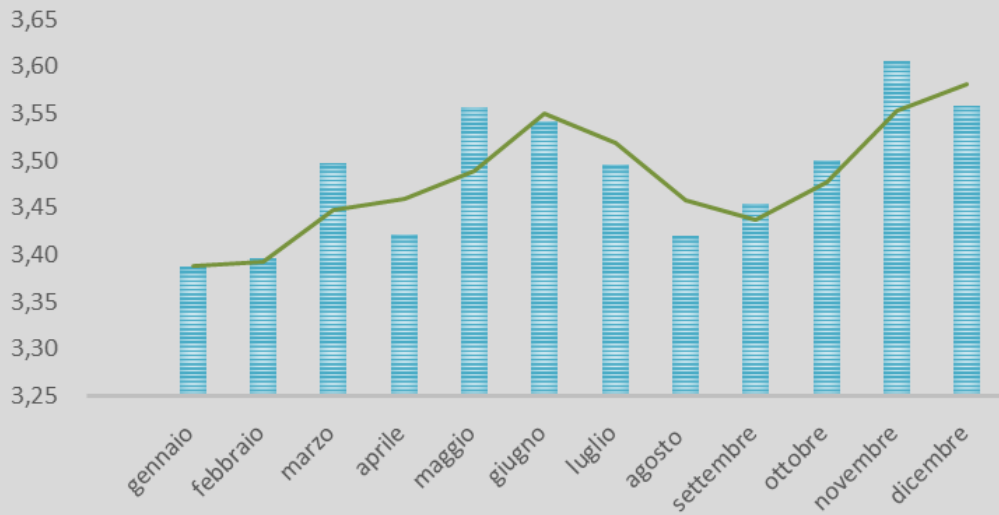

Centro Formazione e Sicurezza Napoli—www.cfsnapoli.it

Cassa Edile Di Napoli e Provincia— www.cassaedilenapoli.it

l'attività della Cassa EDILE

ADDETTI

IMPRESE

MEDIA ADDETTI PER IMPRESA

MEDIA ORE LAVORATE

CONFRONTO 2019—2020 DATI CASSA EDILE

Massa salari

imprese versanti

ORE LAVORATE

EVENTI

4 ottobre 2019

LE IDEE PER IL SUD, SONO IDEE PER L'ITALIA. L'EDILIZIA TRA CRISI E OPPORTUNITÀ

10 Lug 2019

SCUOLA DI POSA DI PRODOTTI FRP