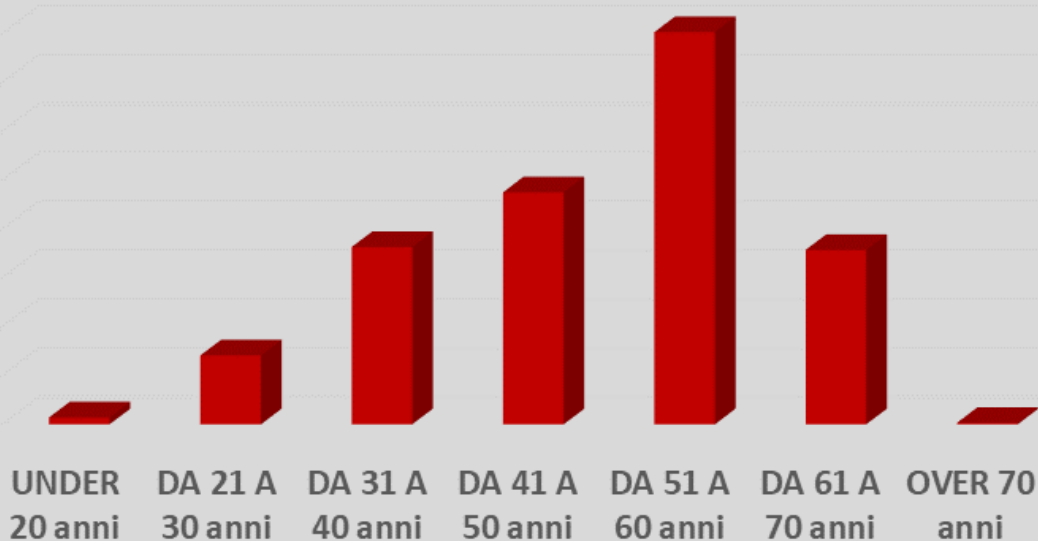

fasce d'età

CFS NAPOLI
Centro formazione e sicurezza

Centro Formazione e Sicurezza Napoli—www.cfsnapoli.it

Cassa Edile Di Napoli e Provincia— www.cassaedilenapoli.it