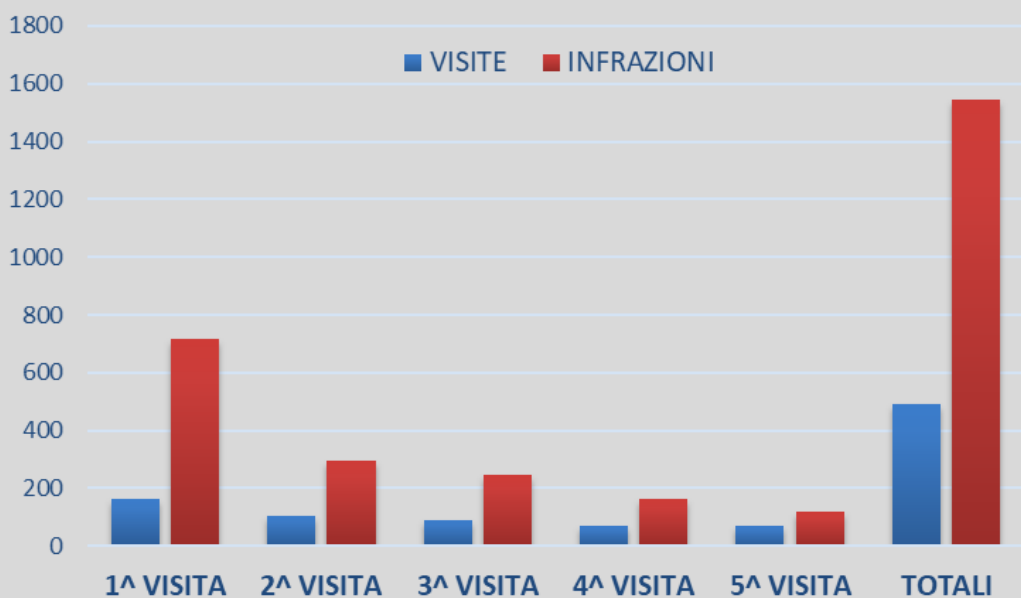

fasce d'età

CFS NAPOLI
Centro formazione e sicurezza

Centro Formazione e Sicurezza Napoli—www.cfsnapoli.it

Cassa Edile Di Napoli e Provincia— www.cassaedilenapoli.it

L'attività di consulenza

4

Visite ed infrazioni nel Comune di Napoli

	1^ VISITA	2^ VISITA	3^ VISITA	4^ VISITA	5^ VISITA	TOTALI
VISITE	91	61	59	37	22	270
INFRAZIONI	366	198	105	57	42	768

Visite ed infrazioni Provincia di Napoli

	1^ VISITA	2^ VISITA	3^ VISITA	4^ VISITA	5^ VISITA	TOTALI
VISITE	161	104	87	72	68	492
INFRAZIONI	717	297	247	165	118	1544