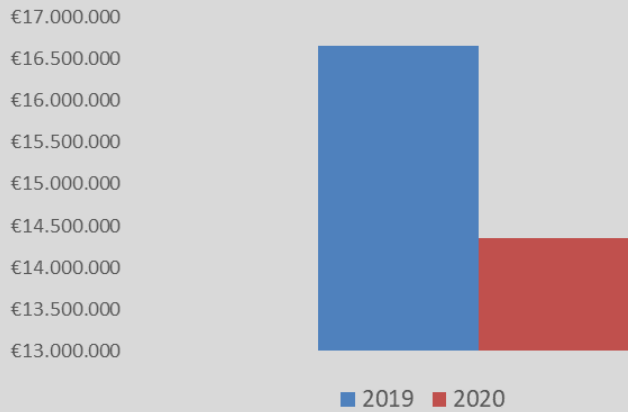

Centro Formazione e Sicurezza Napoli—www.cfsnapoli.it

Cassa Edile Di Napoli e Provincia— www.cassaedilenapoli.it

l'attività della Cassa EDILE

ADDETTI

IMPRESE

MEDIA ADDETTI PER IMPRESA

MEDIA ORE LAVORATE

CONFRONTO 2019—2020 DATI CASSA EDILE

Massa salari

imprese versanti

ORE LAVORATE

EVENTI

4 ottobre 2019

LE IDEE PER IL SUD, SONO IDEE PER L'ITALIA. L'EDILIZIA TRA CRISI E OPPORTUNITÀ

10 Lug 2019

SCUOLA DI POSA DI PRODOTTI FRP