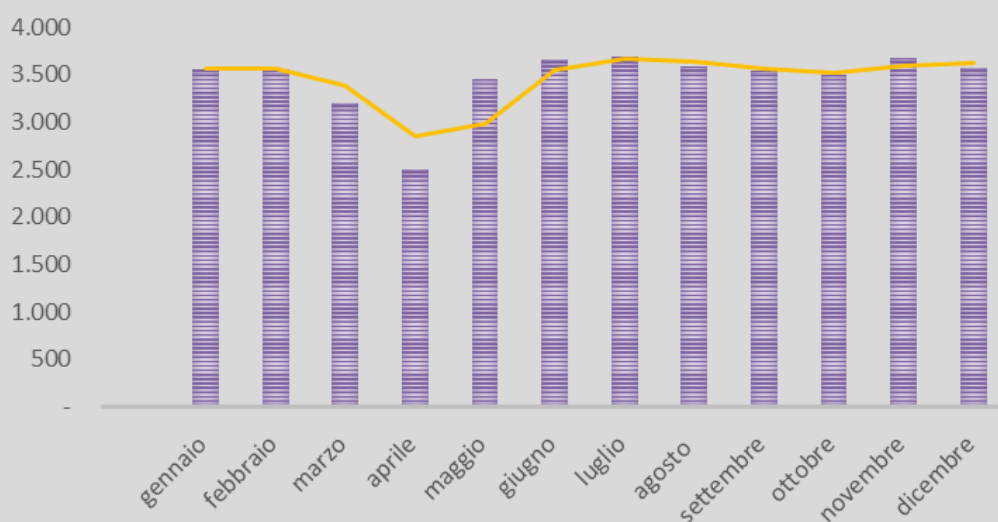

Centro Formazione e Sicurezza Napoli—www.cfsnapoli.it

Cassa Edile Di Napoli e Provincia— www.cassaedilenapoli.it

l'attività della Cassa EDILE

ADDETTI

IMPRESE

MEDIA ADDETTI PER IMPRESA

MEDIA ORE LAVORATE

CONFRONTO 2019—2020 DATI CASSA EDILE

Massa salari

imprese versanti

ORE LAVORATE

EVENTI

4 ottobre 2019

LE IDEE PER IL SUD, SONO IDEE PER L'ITALIA. L'EDILIZIA TRA CRISI E OPPORTUNITÀ

10 Lug 2019

SCUOLA DI POSA DI PRODOTTI FRP