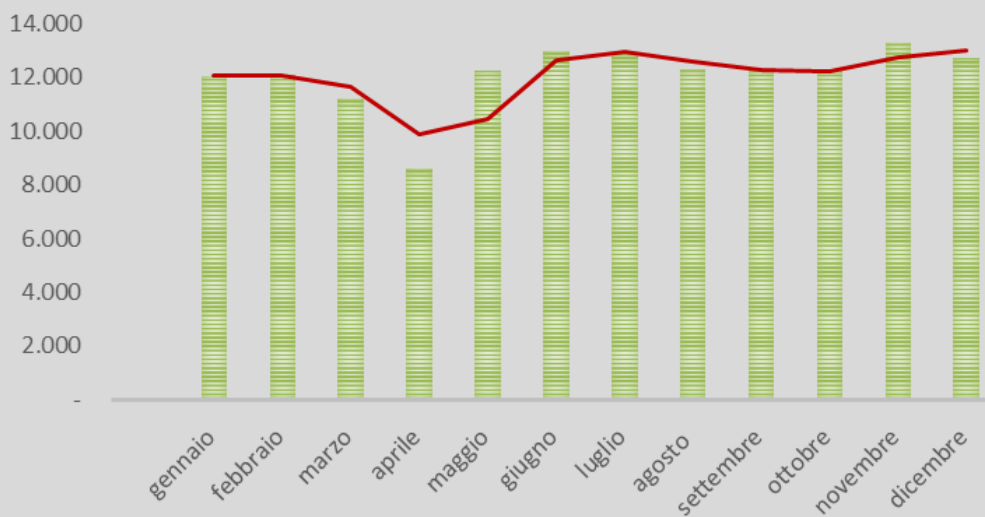

l'attività della Cassa EDILE

ADDETTI

IMPRESE