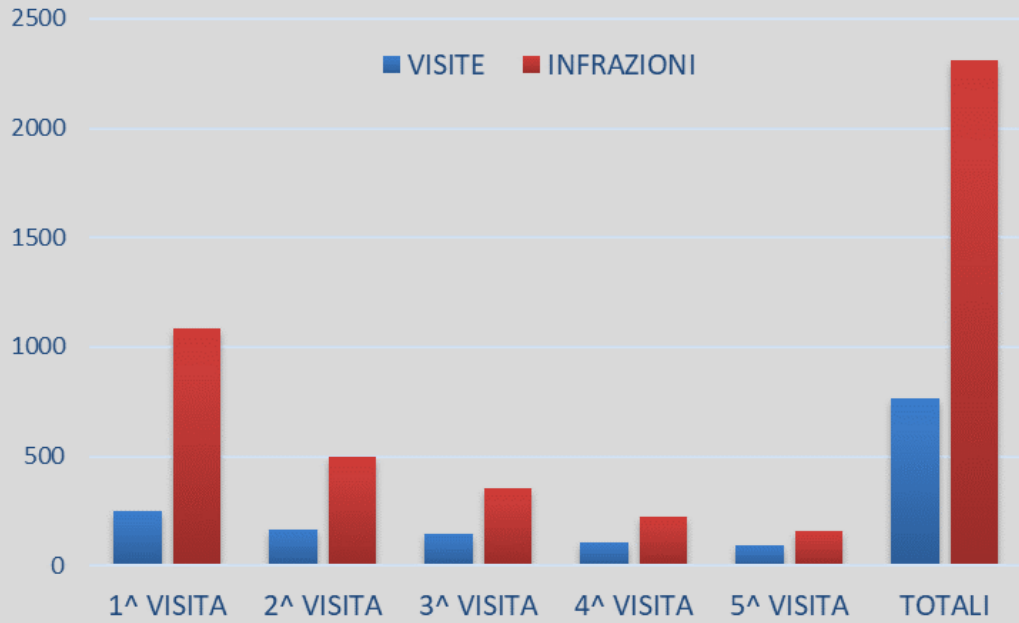

l'attività di consulenza

Visite ed infrazioni Comune e Provincia di Napoli

	1^ VISITA	2^ VISITA	3^ VISITA	4^ VISITA	5^ VISITA	TOTALI
VISITE	252	165	146	109	90	762
INFRAZIONI	1083	495	352	222	160	2312